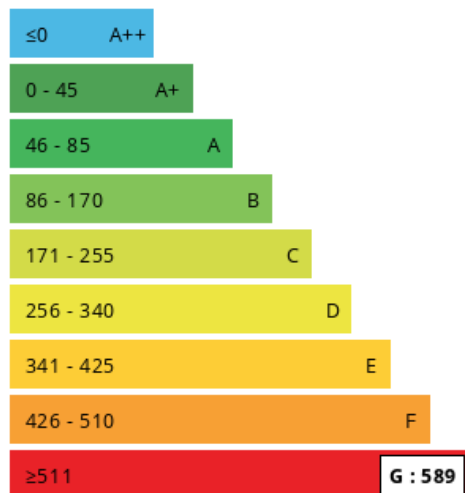

Consommations énergétiques

Logement économe

Logement énergivore (kWh/m².an)