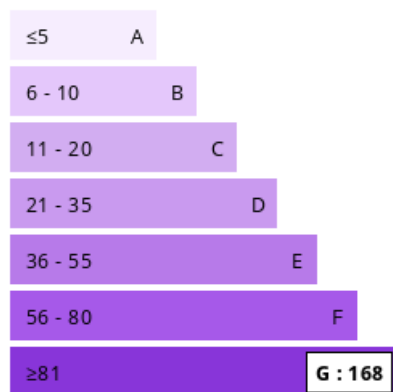

Émission de gaz à effet de serre

Faible émission de GES

Forte émission de GES (kg CO2/m².an)